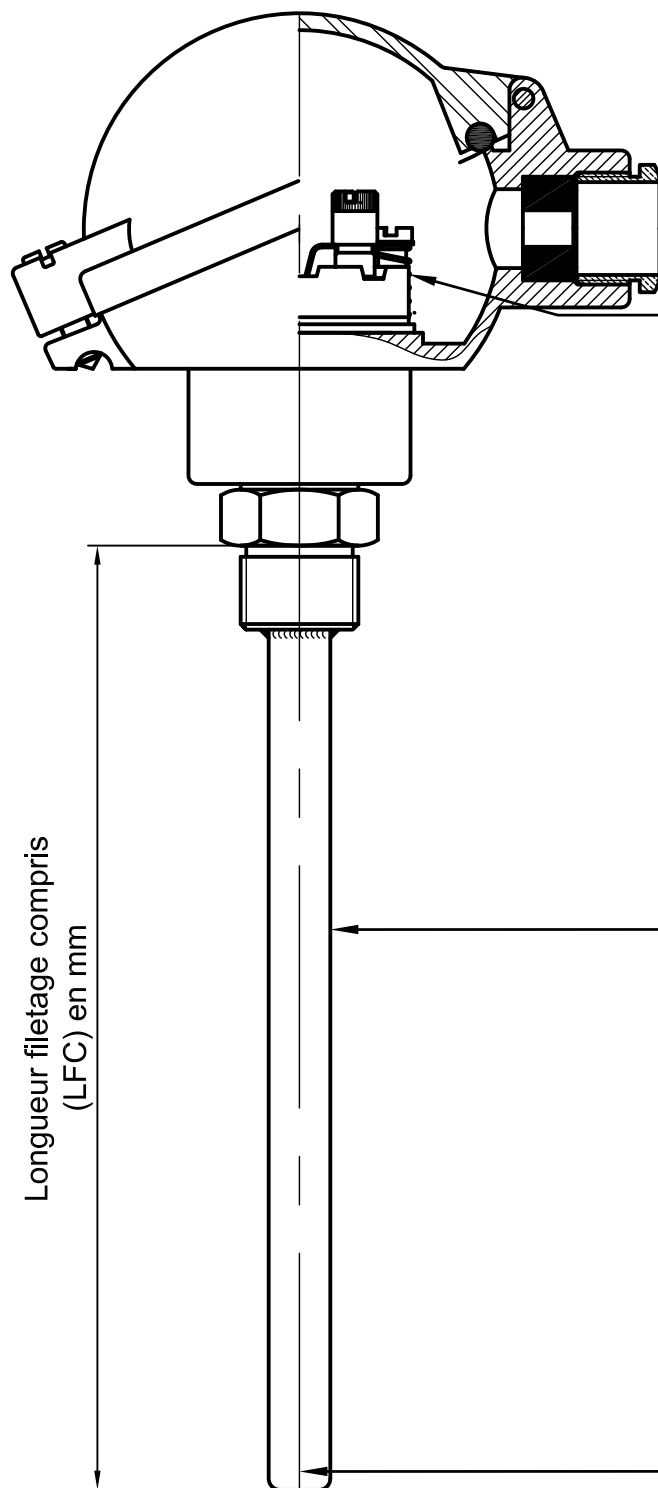

Tête Sécurité intrinsèque
 Revêtue époxy Bleu RAL 5015
 Protection IP 66

TERMINAISON
Bornier céramique
Sortie fils isolés
Transmetteur 4-20mA
Transmetteur 4-20mA Protocole HART
Transmetteur 4-20mA Protocole HART et SIL2

DIAMÈTRE PROTECTEUR

THERMOCOUPLE
Simple couple
Double couple

Longueur filetage compris
(LFC) en mm

Date : 27-10-2022

Rév.00 émission d'origine

JD mesure

76, Allée de PARIS
 ZAC Les PLAYES
 83500 LA SEYNE sur MER (France)
 Phone : +33 (0)4 94 10 87 80
 Email : info@jdmesure.com

Dessiné par : C.O
 Approuvé par : C.S

CE PLAN EST LA PROPRIETE DE JD MESURE IL NE
 DOIT ETRE NI COPIE NI TRANSMIS A UN TIERS SANS
 AUTORISATION PREALABLE DE JD MESURE

Échelle: 1/1
A4

**THERMOCOUPLE - PROTECTEUR DEFORMABLE AVEC RACCORD
 FILETAGE MÂLE GAZ CYLINDRIQUE**

DESSIN N°

C501 -SSJ- STANDARD