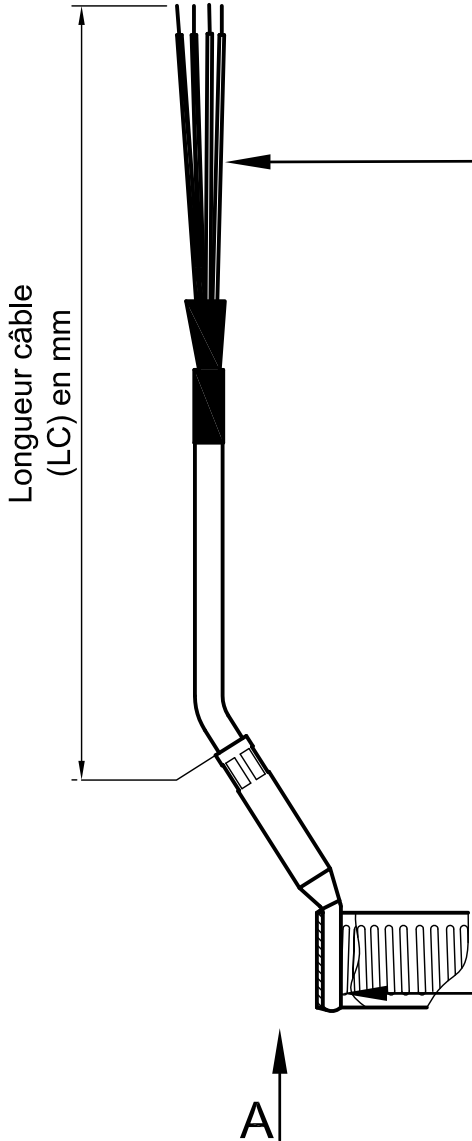

VUE  
SUIVANT A

DIAMÈTRE TUYAU

Longueur câble  
(LC) en mm

A

**TERMINAISON**

Fils dégainés

Tout type de connecteur:  
Standard, miniature, autres...

**PT100 CLASSE A**

1 x 2 fils

1 x 3 fils

1 x 4 fils

Date : 30-03-2023

Rév.00 émission d'origine

**JD MESURE**

76, Allée de PARIS  
ZAC Les PLAYES  
83500 LA SEYNE sur MER (France)  
Phone : +33 (0)4 94 10 87 80  
Email : info@jdmesure.com

Dessiné par : F.R

CE PLAN EST LA PROPRIETE DE JD MESURE IL NE  
DOIT ETRE NI COPIE NI TRANSMIS A UN TIERS SANS  
AUTORISATION PREALABLE DE JD MESURE

Échelle: -/-

Approuvé par : C.S

A4

PROTECTEUR RIGIDE AVEC COLLIER REGLABLE  
POUR FIXATION SUR TUYAUTERIE