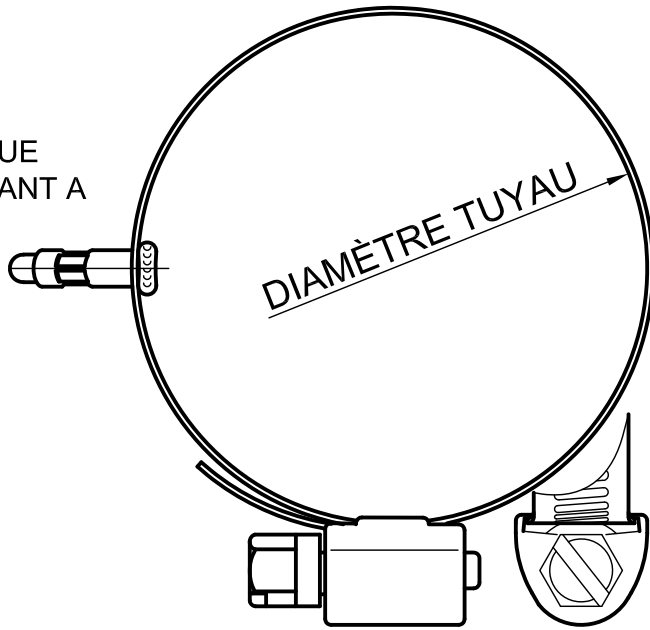

VUE  
SUIVANT A

DIAMÈTRE TUYAU

Longueur câble  
(LC) en mm

A

**TERMINAISON**

Fils dégainés

Tout type de connecteur:  
Standard, miniature, autres...

**PT100 CLASSE A**

1 x 2 fils

1 x 3 fils

1 x 4 fils

Date : 30-03-2023

Rév.00 émission d'origine

**JD MESURE**

76, Allée de PARIS  
ZAC Les PLAYES  
83500 LA SEYNE sur MER (France)  
Phone : +33 (0)4 94 10 87 80  
Email : info@jdmesure.com

Dessiné par : F.R

CE PLAN EST LA PROPRIETE DE JD MESURE IL NE  
DOIT ETRE NI COPIE NI TRANSMIS A UN TIERS SANS  
AUTORISATION PREALABLE DE JD MESURE

Échelle: -/-

Approuvé par : C.S

A4

PROTECTEUR RIGIDE AVEC COLLIER REGLABLE  
POUR FIXATION SUR TUYAUTERIE

DESSIN N°

P420 - SECURITE INTRINSEQUE