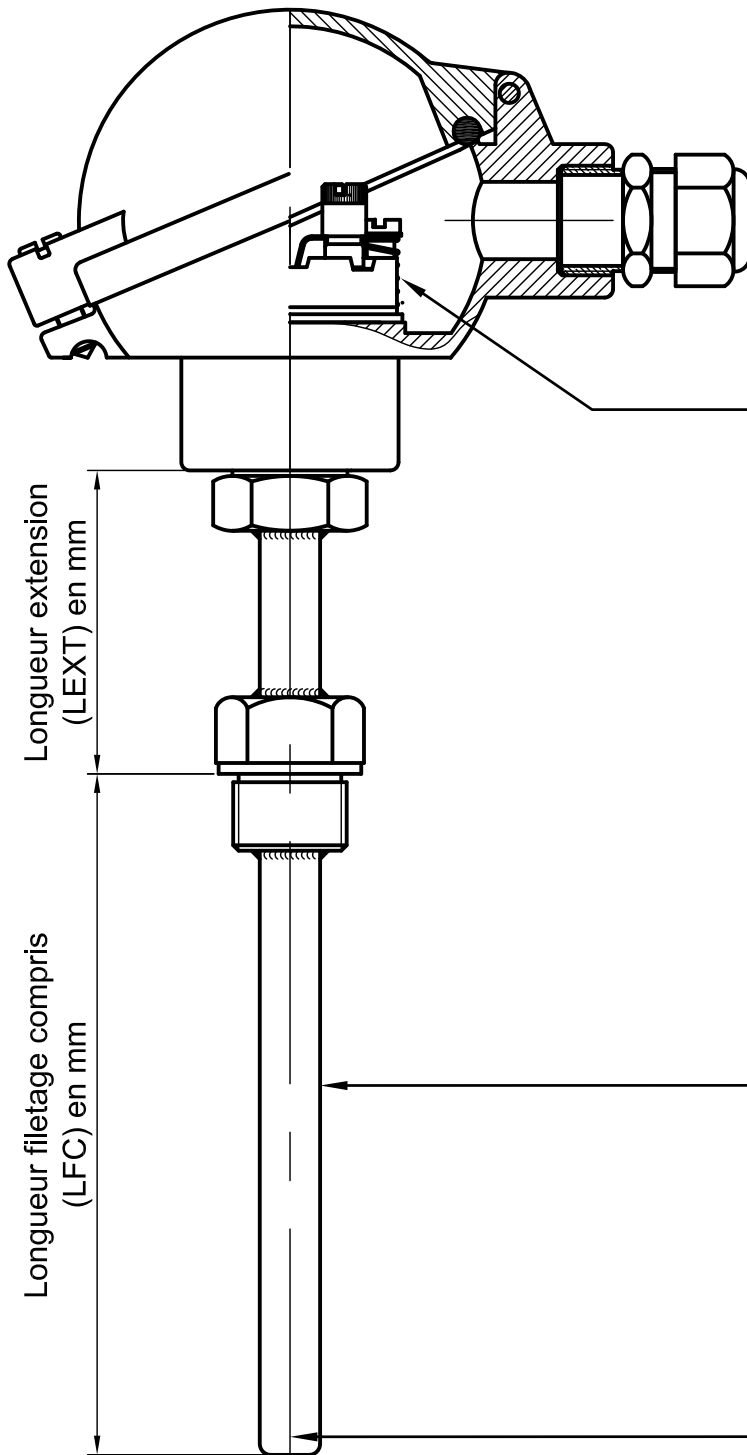

Tête Sécurité intrinsèque
 Revêtue époxy
 Bleu RAL 5015
 Protection IP 66

TERMINAISON
Bornier céramique
Sortie fils isolés
Transmetteur 4-20mA
Transmetteur 4-20mA Protocole HART
Transmetteur 4-20mA Protocole HART et SIL2

DIAMÈTRE PROTECTEUR

PT100 CLASSE A
1 x 2 fils
1 x 3 fils
1 x 4 fils
2 x 3 fils

Date : 30-03-2023

Rév.00 émission d'origine

JD MESURE

76, Allée de PARIS
 ZAC Les PLAYES
 83500 LA SEYNE sur MER (France)
 Phone : +33 (0)4 94 10 87 80
 Email : info@jdmesure.com

Dessiné par : F.R
 Approuvé par : C.S

CE PLAN EST LA PROPRIETE DE JD MESURE IL NE
 DOIT ETRE NI COPIE NI TRANSMIS A UN TIERS SANS
 AUTORISATION PREALABLE DE JD MESURE

Échelle: -/
A4

**PROTECTEUR RIGIDE AVEC EXTENSION ET
 RACCORD FILETAGE MÂLE GAZ CYLINDRIQUE**

DESSIN N°

P511 - SECURITE INTRINSEQUE