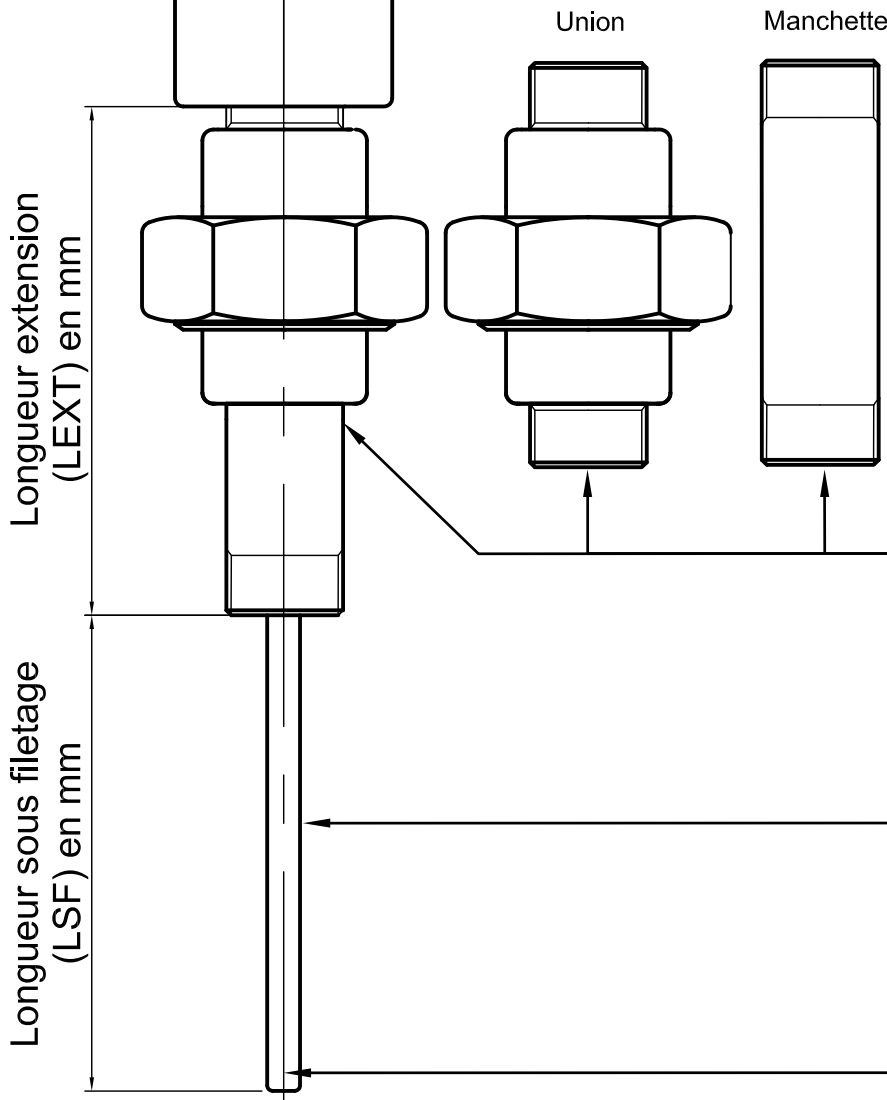

Tête revêtue époxy
 Bleu RAL 5015
 Protection IP 65

TERMINAISON
Bornier céramique
Sortie fils isolés
Transmetteur 4-20mA
Transmetteur 4-20mA Protocole HART
Transmetteur 4-20mA Protocole HART et SIL2

TYPE D'EXTENSION
Manchette + Union
Union
Manchette

ELEMENT DE MESURE INTERCHANGEABLE

PT100 CLASSE A
1 x 2 fils
1 x 3 fils
1 x 4 fils
2 x 3 fils

Date : 30-03-2023

Rév.00 émission d'origine

JD MESURE

76, Allée de PARIS
 ZAC Les PLAYES
 83500 LA SEYNE sur MER (France)
 Phone : +33 (0)4 94 10 87 80
 Email : info@jdmesure.com

Dessiné par : F.R
 Approuvé par : C.S

CE PLAN EST LA PROPRIETE DE JD MESURE IL NE
 DOIT ETRE NI COPIE NI TRANSMIS A UN TIERS SANS
 AUTORISATION PREALABLE DE JD MESURE

Échelle: -/
A4

POUR DOIGT DE GANT ADDITIONNEL
 AVEC EXTENSION

DESSIN N°

P801 - STANDARD