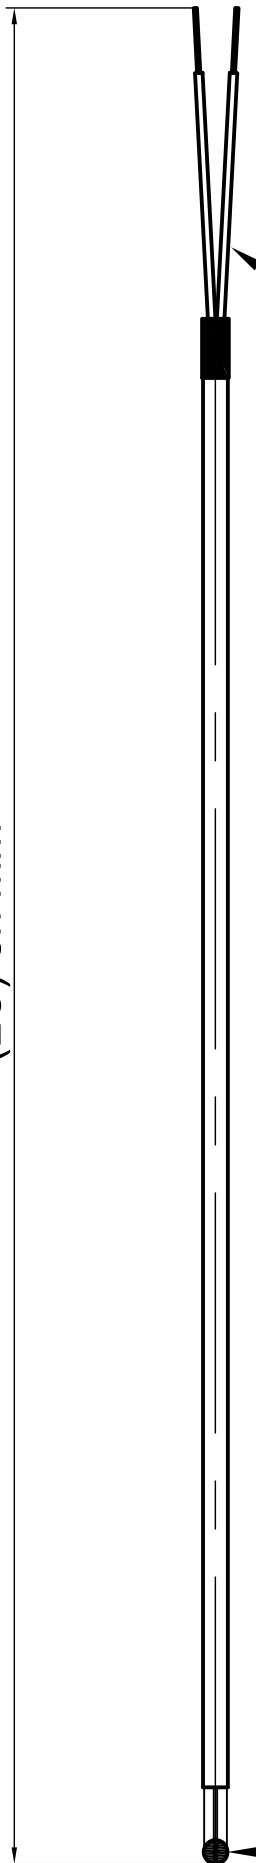

Longueur câble
(LC) en mm

TERMINAISON

Tout types de connecteurs:
Standard, miniature, autres...

THERMOCOUPLE

Simple couple

Date : 02-11-2022

Rév.00

émission d'origine

Échelle: -/-

A4

THERMOCOUPLE - POINT CHAUD A NU

DESSIN N°

T270-SSJ- STANDARD